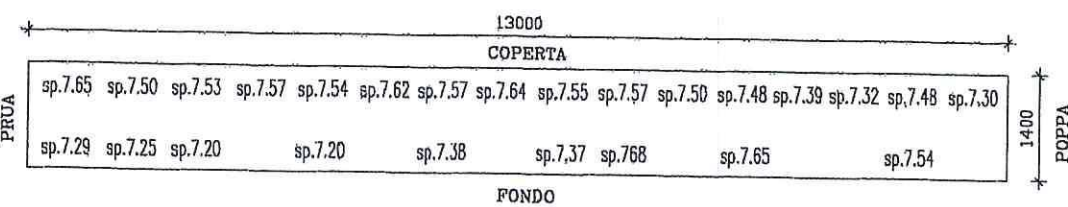

POPPA
sp.5.9
sp.7.9 sp
sp.7.8 sp
sp.7.8 sp

SALA M

PRUA
sp.9.8
sp.9.8
sp.9.8
sp.10

FOND

VISTA LATERALE

VISTA DALL'ALTO

ZATTERINO DI POPPA SINISTRA - FIANCATA SINISTRA ESTERNA

SPECCHIO DI PRORA SPECCHIO DI POPPA

ZATTERINO DI POPPA SINISTRA - FIANCATA DESTRA INTERNA

ZATTERINO DI POPPA SINISTRA - FONDO

ZATTERINO DI POPPA DRIITA - FIANCATA SINISTRA INTERNA

ZATTERINO DI POPPA DRIITA - FONDO

ZATTERINO DI POPPA DRIITA - FIANCATA DESTRA ESTERNA